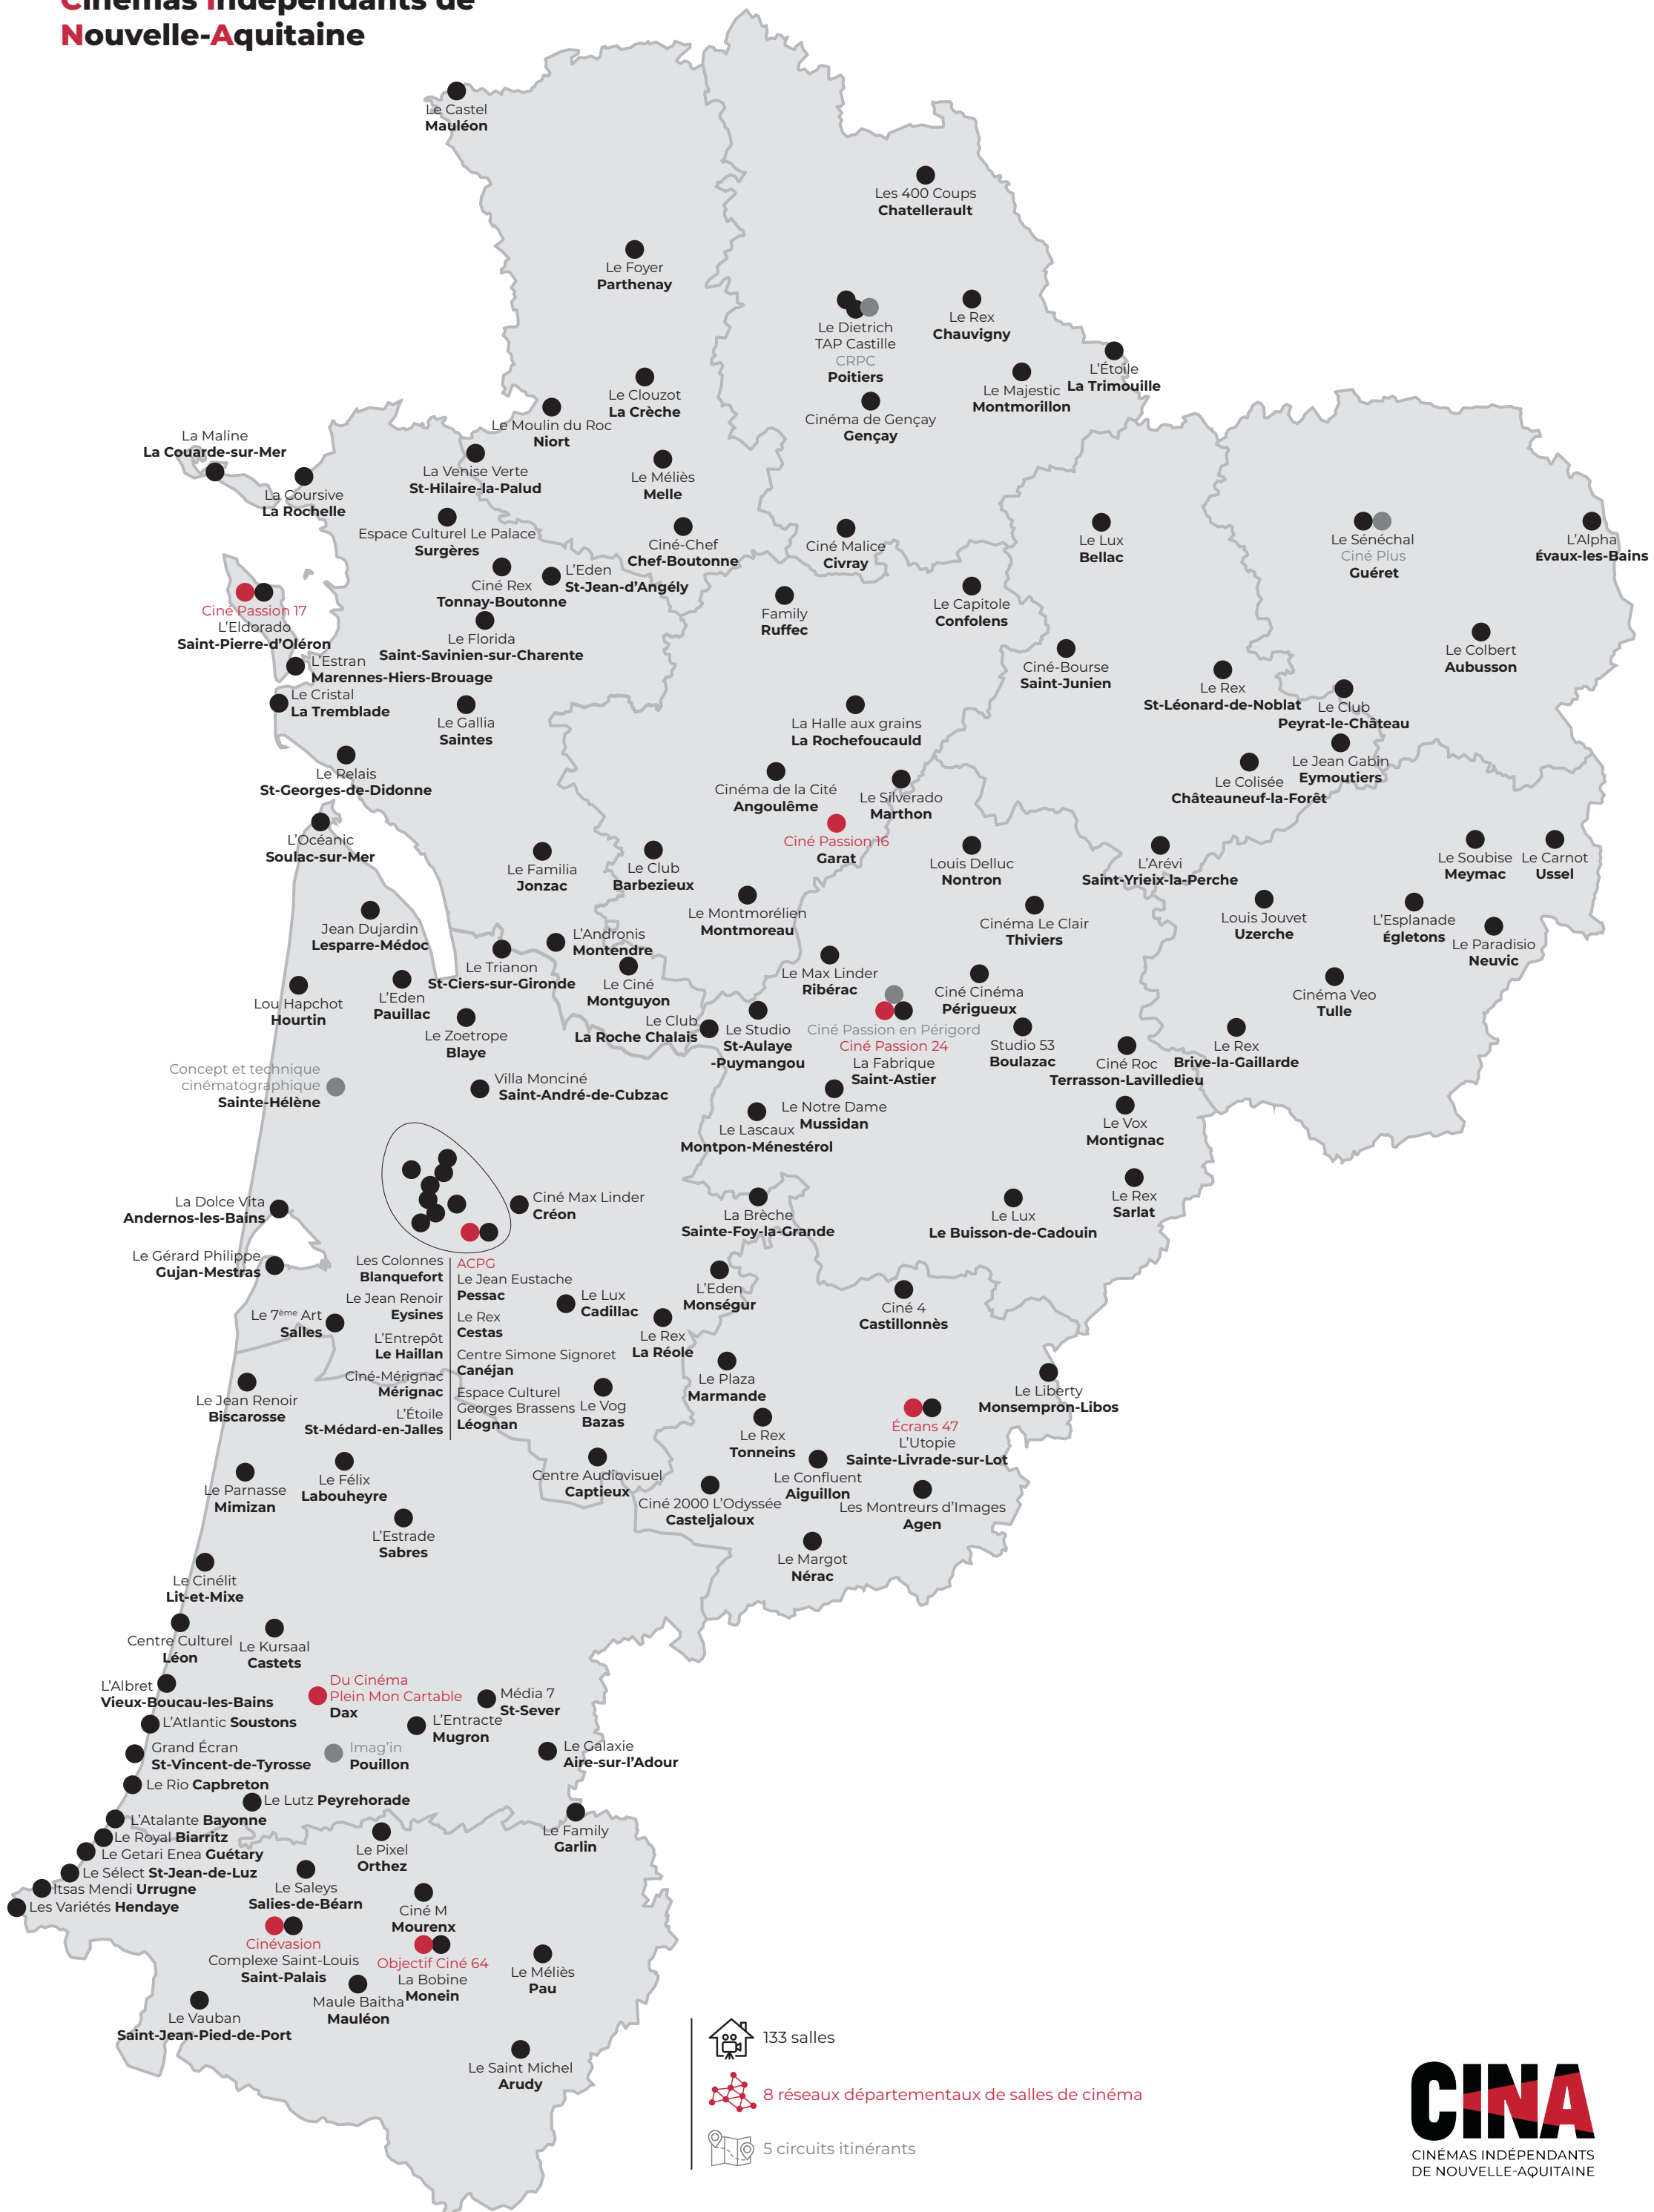

Cartographie du réseau

Cinéma Indépendants de Nouvelle-Aquitaine

16 / CHARENTE

Angoulême | Cinéma de la Cité
Barbezieux | Le Club
Confolens | Le Capitole
Garat | Ciné Passion 16
Marthon | Le Silverado
Montmoreau | Le Montmorélien
La Rochefoucauld | La Halle aux grains
Ruffec | Family

17 / CHARENTE-MARITIME

Jonzac | Le Familia
La Couarde-sur-Mer | La Maline
La Rochelle | La Coursive
La Tremblade | Le Cristal
Marennes-Hiers-Brouage | L'Estran
Montendre | L'Andronis
Montguyon | Le Ciné
Saintes | Le Gallia
Saint-Georges-de-Didonne | Le Relais
Saint-Jean-d'Angely | L'Eden
Saint-Pierre-d'Oléron | L'Eldorado | Ciné Passion 17
Saint-Savinien-sur-Charente | Le Florida
Surgères | Espace Culturel Le Palace
Tonnay-Boutonne | Ciné Rex

19 / CORRÈZE

Brive-la-Gaillarde | Le Rex
Égletons | L'Esplanade
Meymac | Le Soubise
Neuvic | Le Paradisio
Tulle | Cinéma Veo
Ussel | Le Carnot
Uzerche | Louis Jouvét

23 / CREUSE

Aubusson | Le Colbert
Évaux-les-Bains | L'Alpha
Guéret | Le Sénéchal | Ciné Plus

47 / LOT-ET-GARONNE

Agen | Les Montreurs D'images
Aiguillon | Le Confluent
Casteljaloux | Ciné 2000 L'Odyssée
Castillonnès | Ciné 4
Marmande | Le Plaza
Monsempron-Libos | Le Liberty
Nérac | Le Margot
Sainte-Livrade-sur-Lot | L'Utopie | Écrans 47
Tonneins | Le Rex