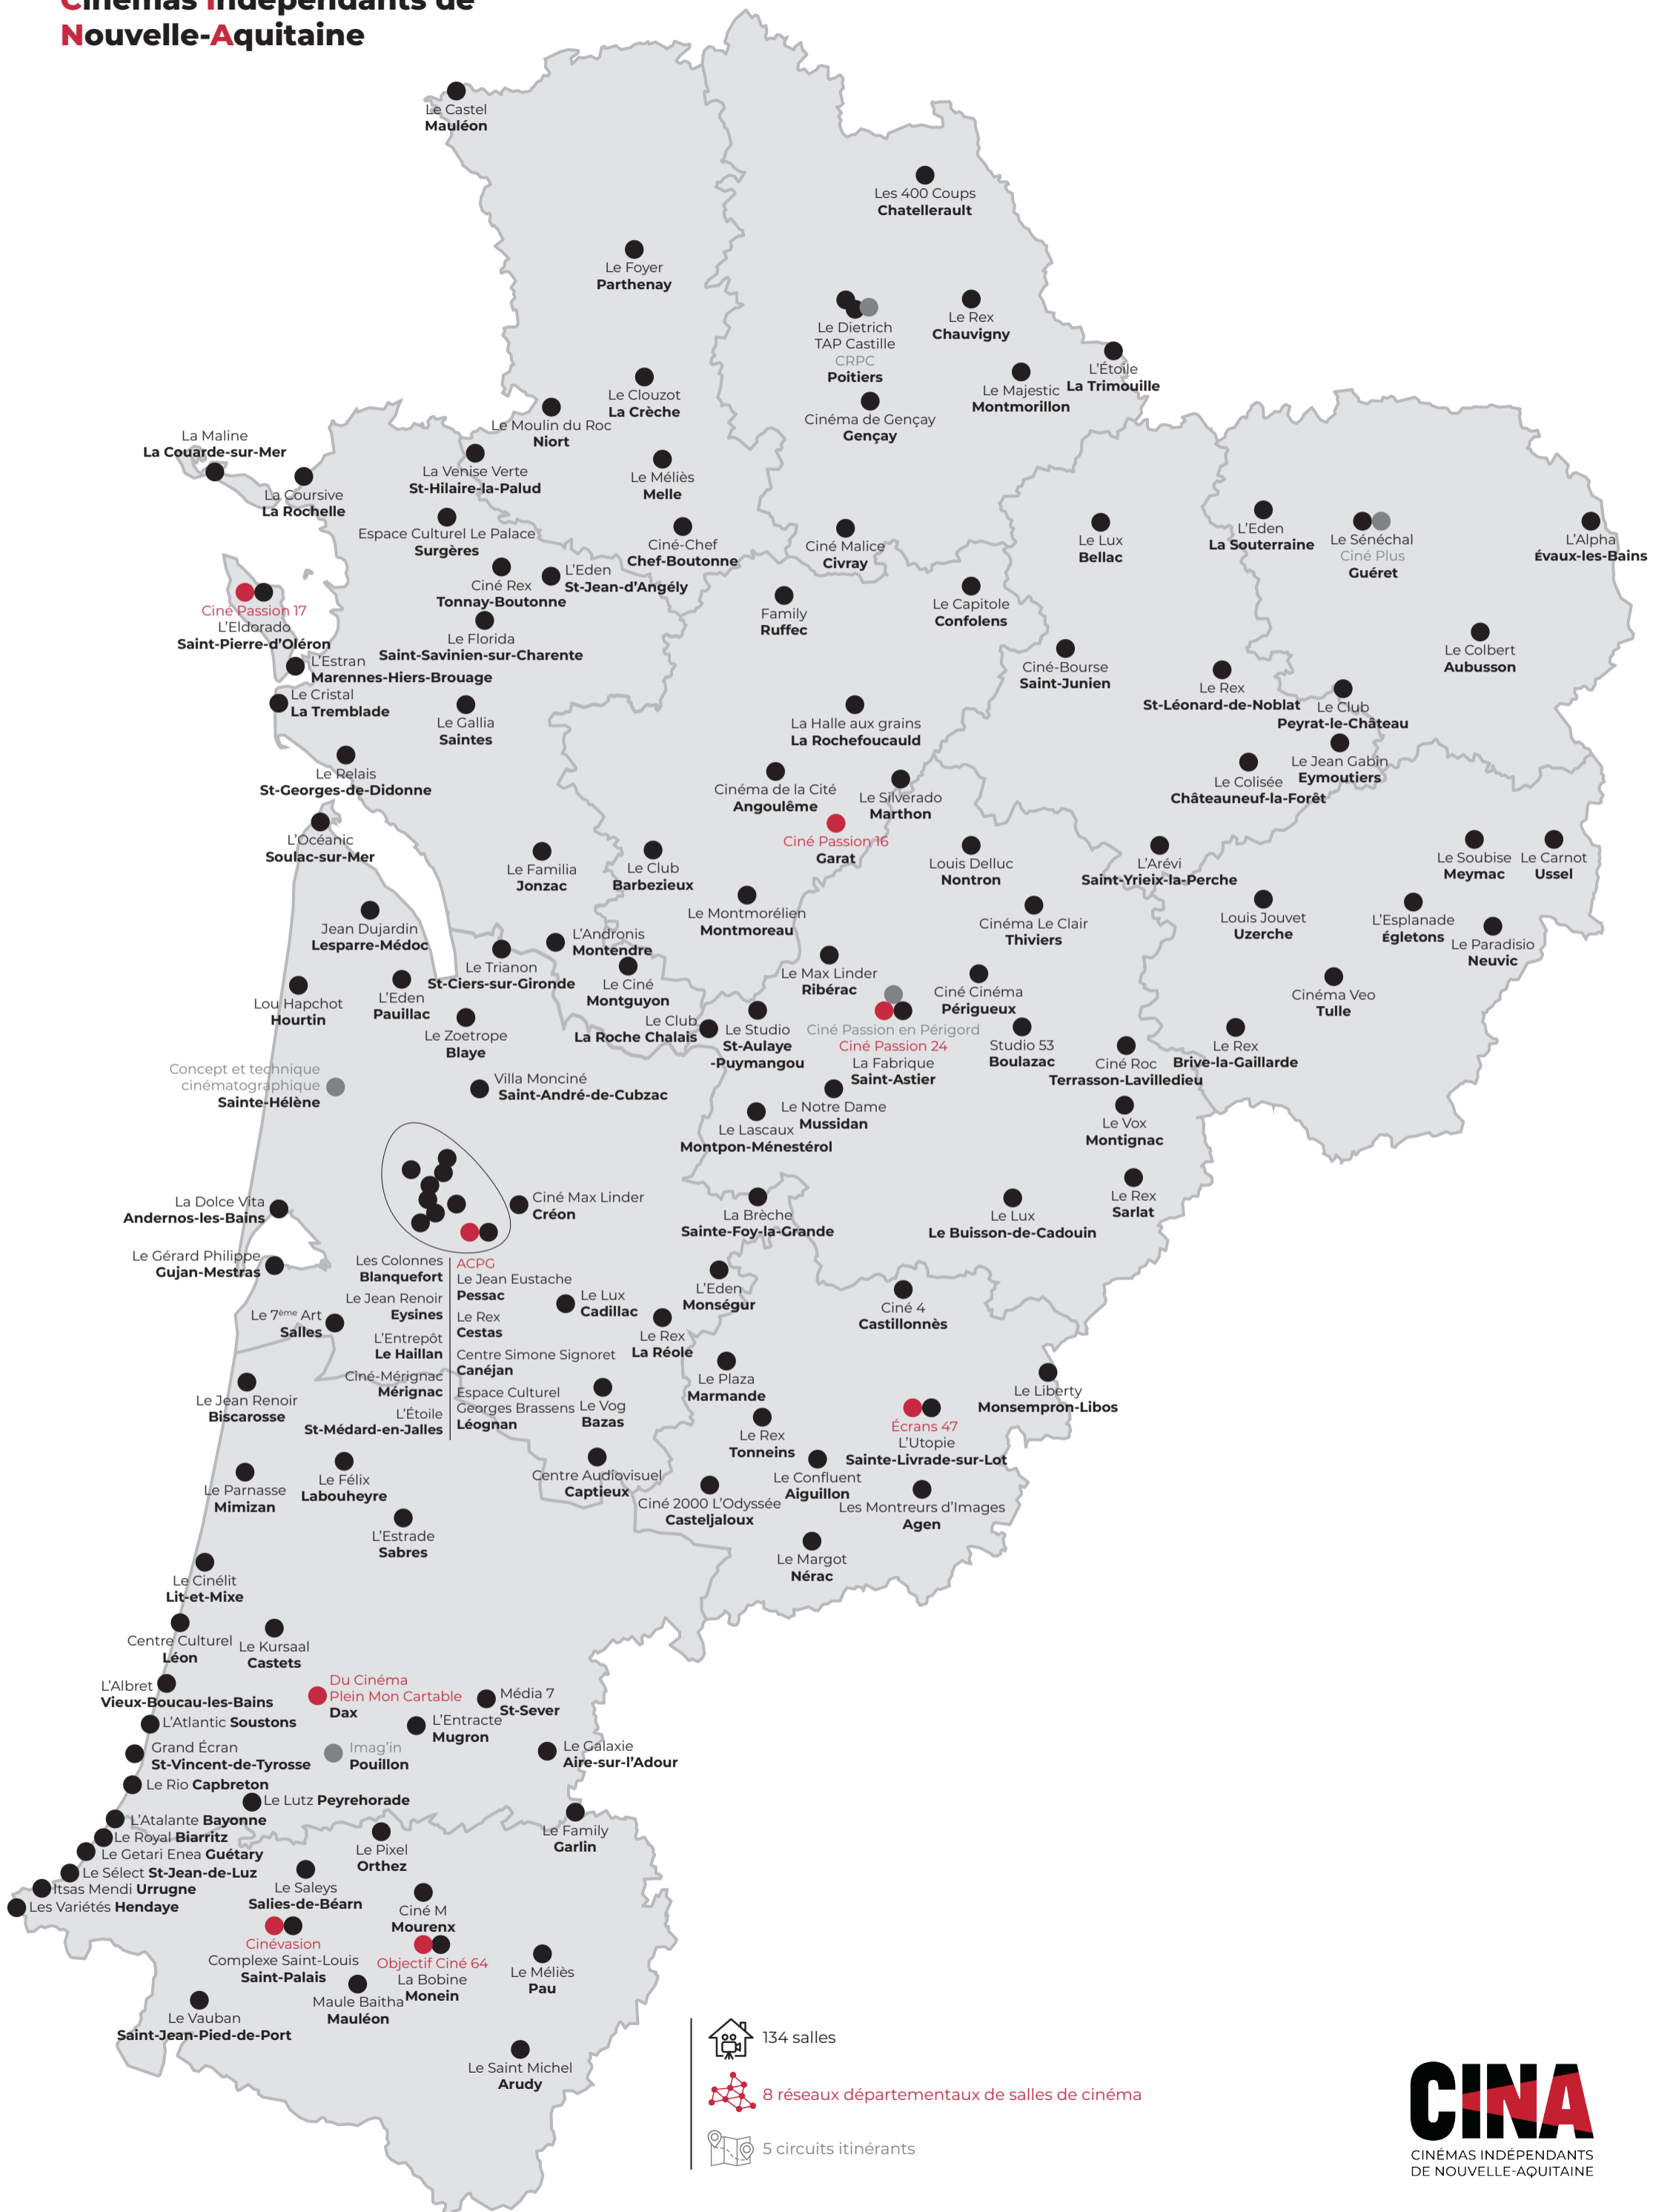

Cartographie du réseau

Cinémas Indépendants de Nouvelle-Aquitaine

16 / CHARENTE

Angoulême | Cinéma de la Cité
Barbezieux | Le Club
Confolens | Le Capitole
Garat | Ciné Passion 16
Marthon | Le Silverado
Montmoreau | Le Montmorélien
La Rochefoucauld | La Halle aux grains
Ruffec | Family

17 / CHARENTE-MARITIME

Jonzac | Le Familia
La Couarde-sur-Mer | La Maline
La Rochelle | La Coursive
La Tremblade | Le Cristal
Marennes-Hiers-Brouage | L'Estran
Montendre | L'Andronis
Montguyon | Le Ciné
Saintes | Le Gallia
Saint-Georges-De-Didonne | Le Relais
Saint-Jean-d'Angely | L'Eden
Saint-Pierre-d'Oléron | L'Eldorado | Ciné Passion 17
Saint-Savinien-sur-Charente | Le Florida
Surgères | Espace Culturel Le Palace
Tonnay-Boutonne | Ciné Rex

19 / CORRÈZE

Brive-la-Gaillarde | Le Rex
Égletons | L'Esplanade
Meymac | Le Soubise
Neuvic | Le Paradisio
Tulle | Cinéma Veo
Ussel | Le Carnot
Uzerche | Louis Jouvét

23 / CREUSE

Aubusson | Le Colbert
Évaux-les-Bains | L'Alpha
Guéret | Le Sénéchal | Ciné Plus
La Souterraine | L'Eden

47 / LOT-ET-GARONNE

Agen | Les Montreurs D'images
Aiguillon | Le Confluent
Casteljaloux | Ciné 2000 L'Odyssée
Castillonnès | Ciné 4
Marmande | Le Plaza
Monsempron-Libos | Le Liberty
Nérac | Le Margot
Sainte-Livrade-sur-Lot | L'Utopie | Écrans 47
Tonneins | Le Rex