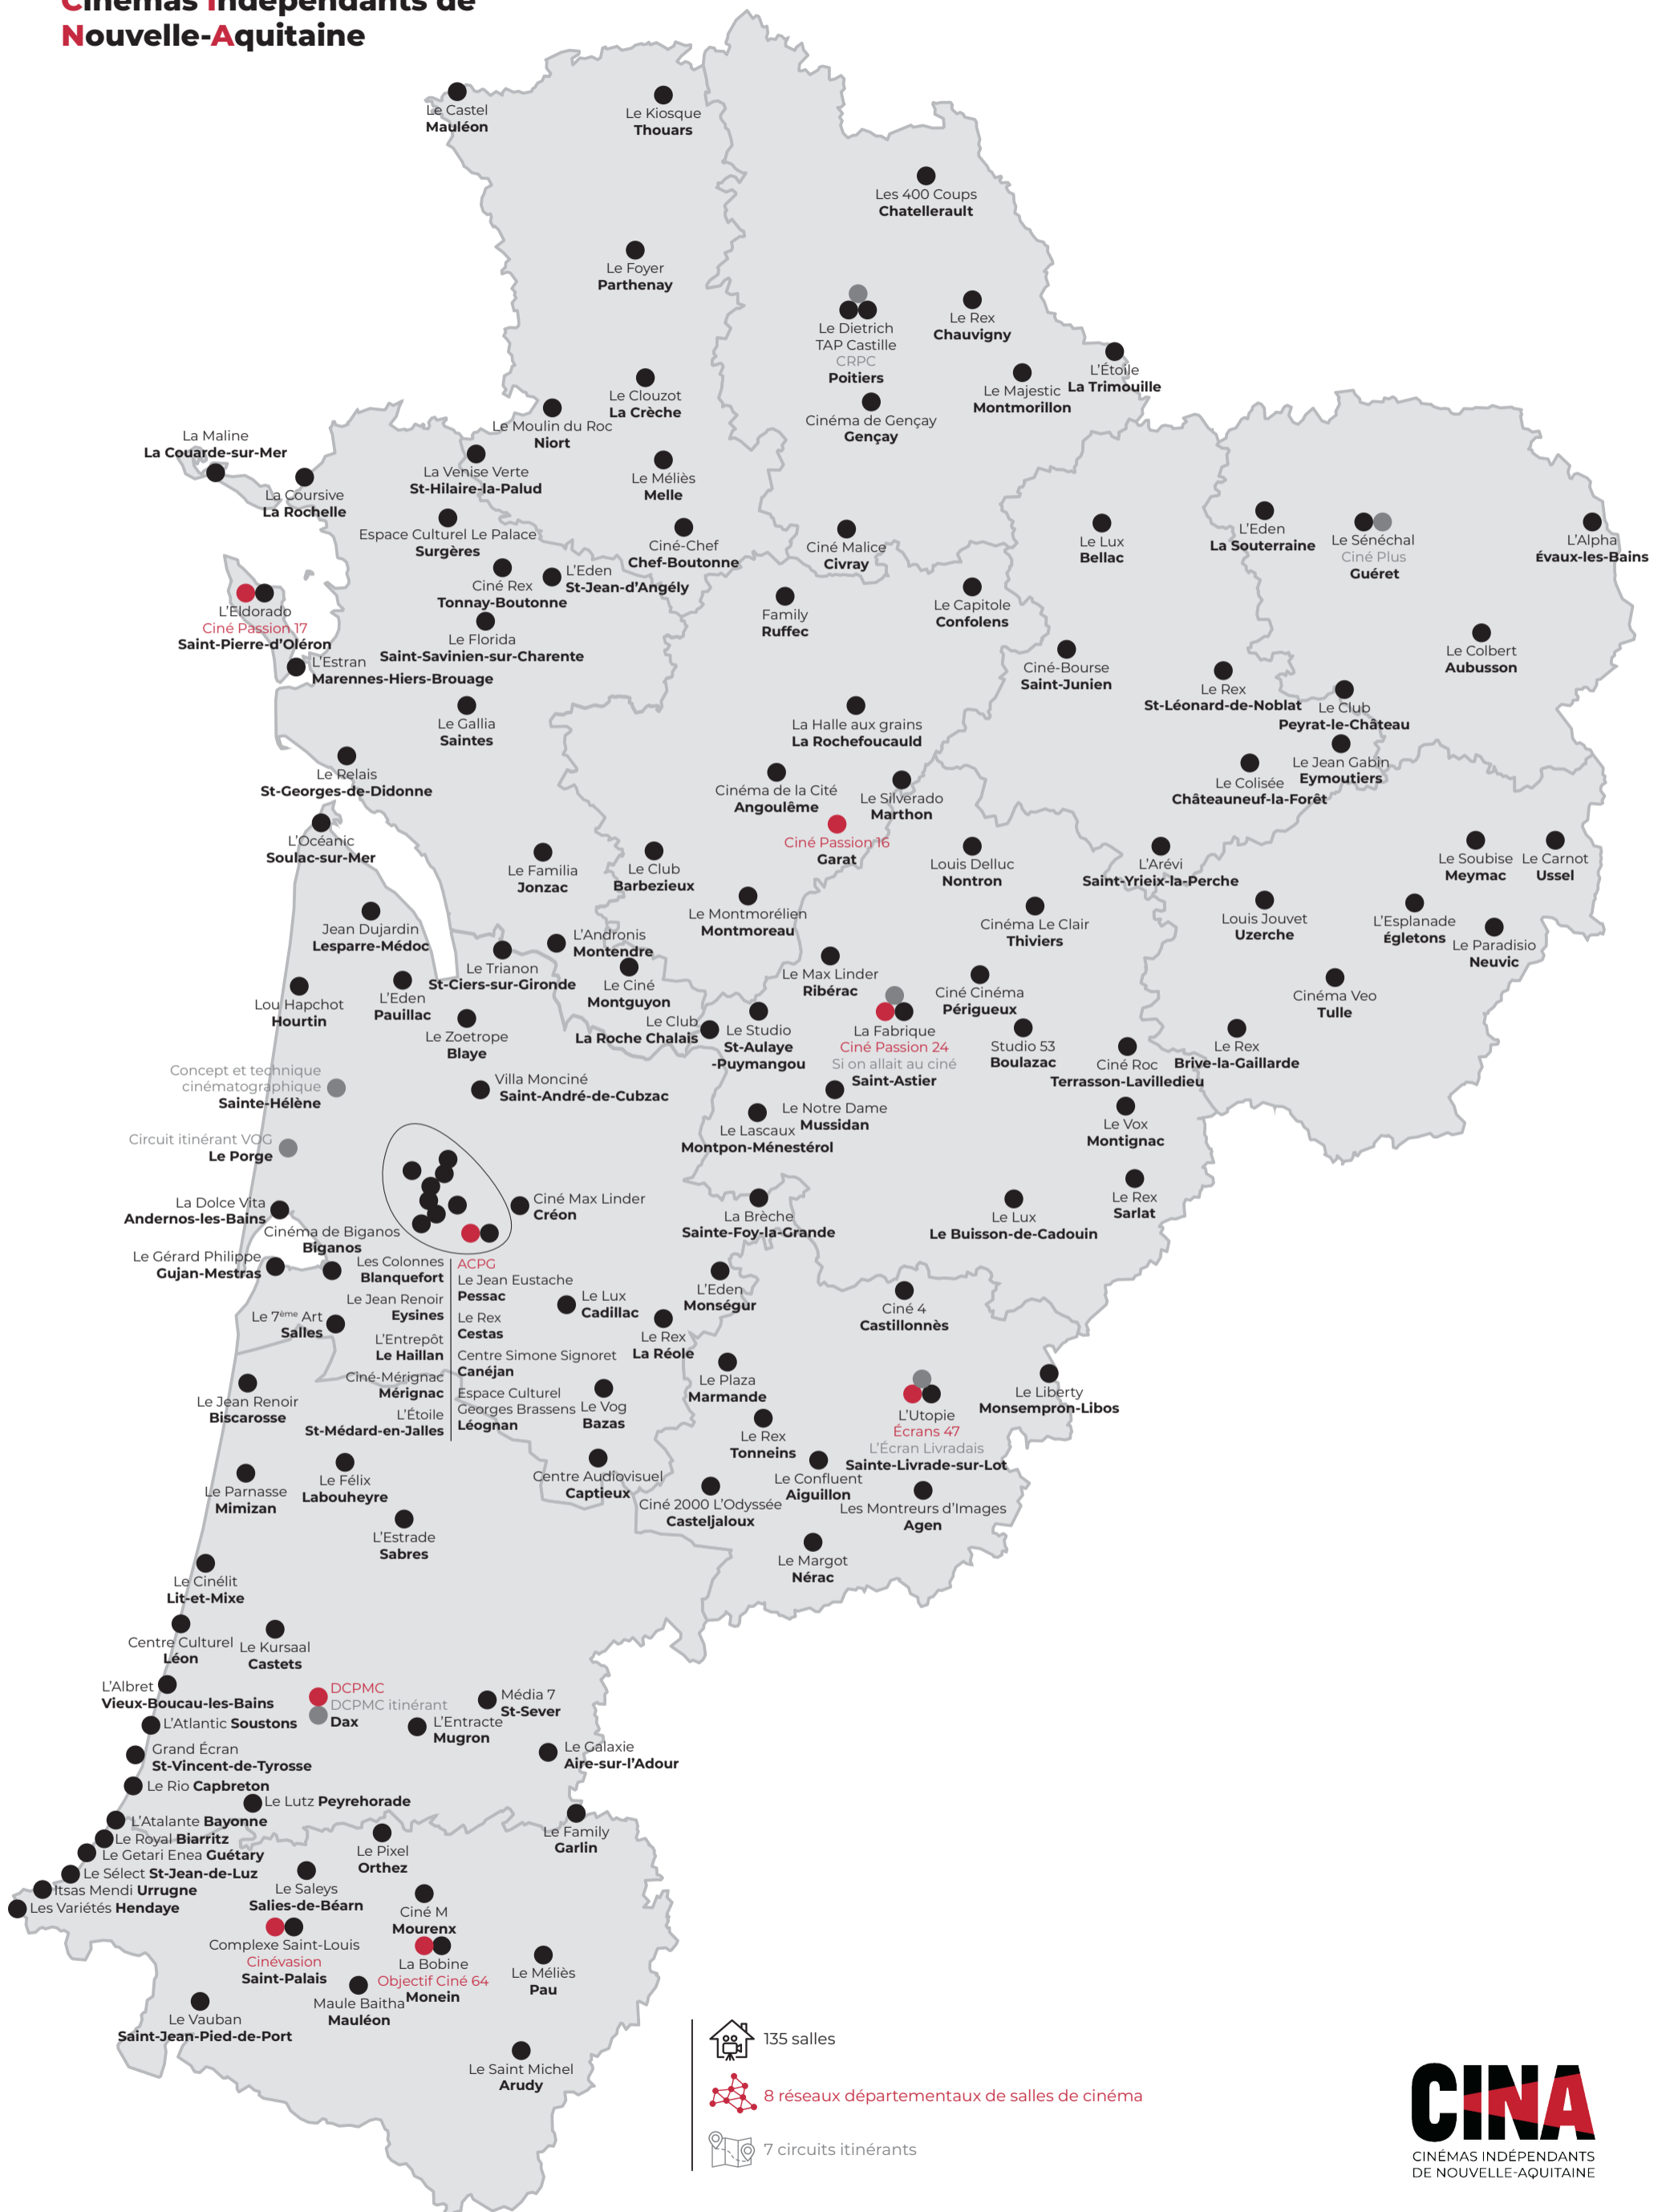

# Cartographie du réseau

## 16 / CHARENTE

**Angoulême** | Cinéma de la Cité  
**Barbezieux** | Le Club  
**Confolens** | Le Capitole  
**Garat** | Ciné Passion 16  
**Marthon** | Le Silverado  
**Montmoreau** | Le Montmorélien  
**La Rochefoucauld** | La Halle aux grains  
**Ruffec** | Family

## 17 / CHARENTE-MARITIME

**Jonzac** | Le Familia  
**La Couarde-sur-Mer** | La Maline  
**La Rochelle** | La Coursive  
**Marennes-Hiers-Brouage** | L'Estran  
**Montendre** | L'Andronis  
**Montguyon** | Le Ciné  
**Saintes** | Le Gallia  
**Saint-Georges-de-Didonne** | Le Relais  
**Saint-Jean-d'Angely** | Cinévals  
**Saint-Pierre-d'Oléron** | L'Eldorado | Ciné Passion 17  
**Saint-Savinien-sur-Charente** | Le Florida  
**Surgères** | Espace Culturel Le Palace  
**Tonnay-Boutonne** | Ciné Rex

## 23 / CREUSE

**Aubusson** | Le Colbert  
**Évaux-les-Bains** | L'Alpha  
**Guéret** | Le Sénéchal | Ciné Plus