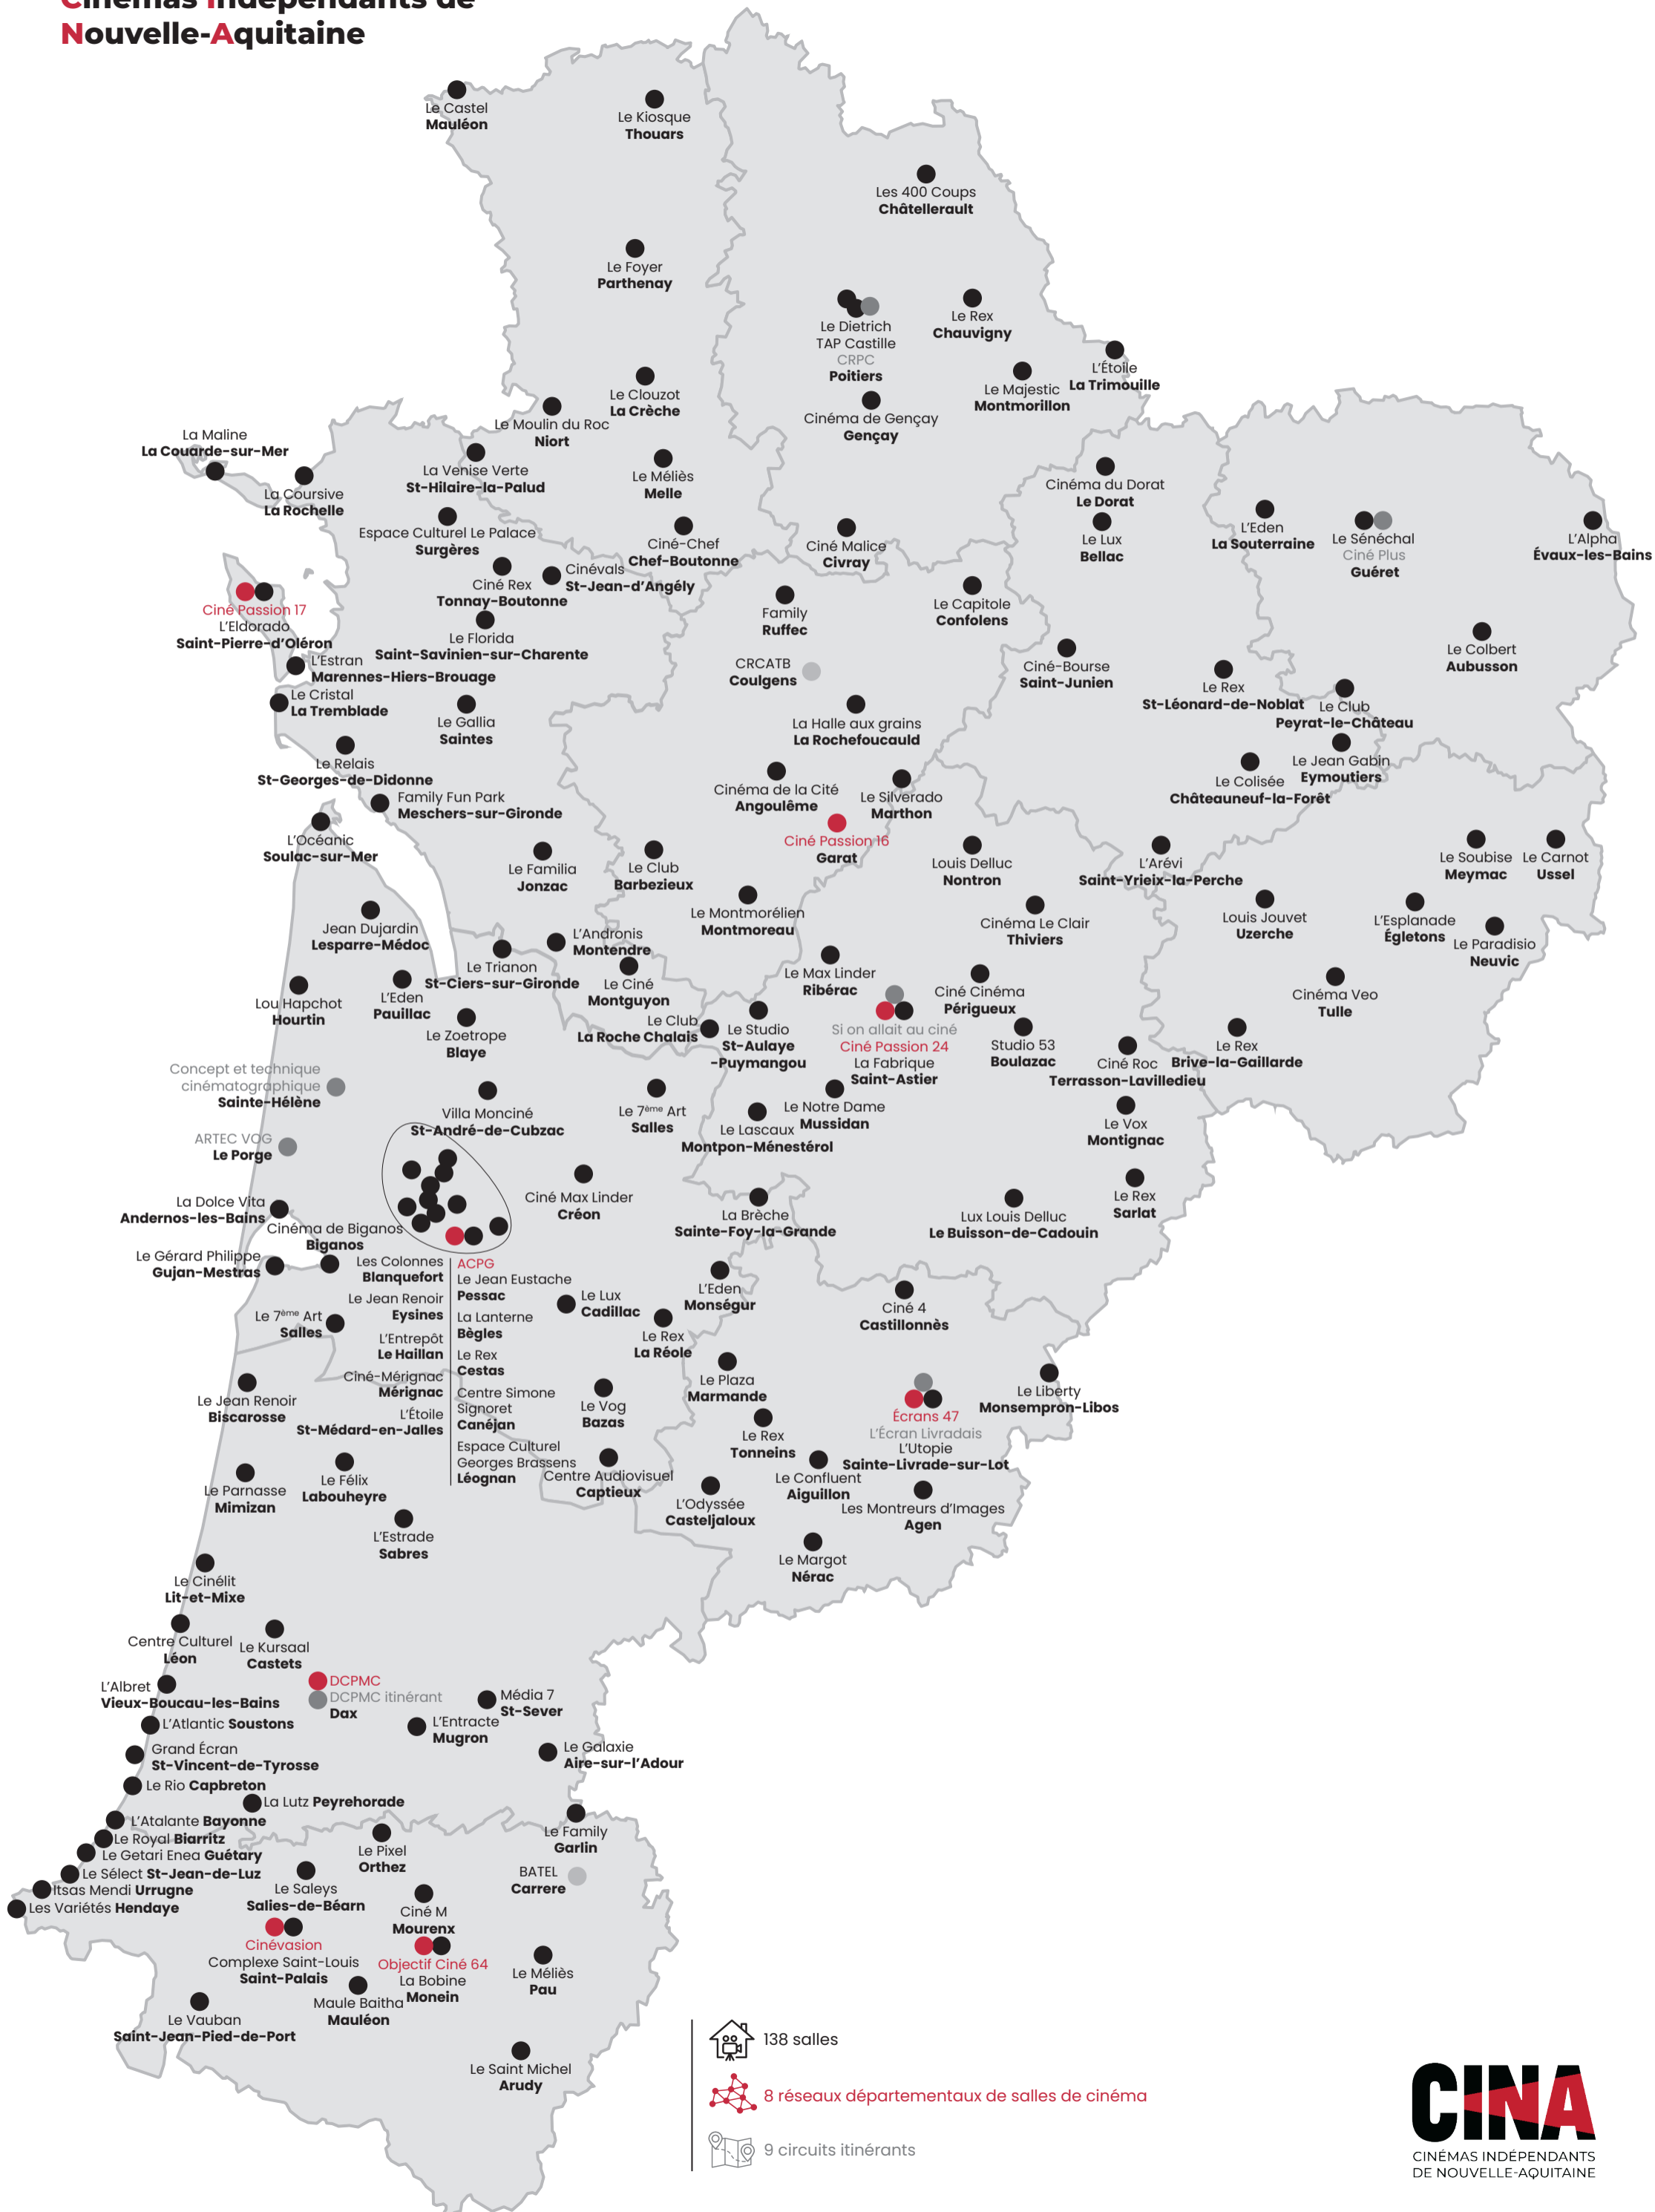

# Cartographie du réseau

## 16 / CHARENTE

**Angoulême** | Cinéma de la Cité  
**Barbezieux** | Le Club  
**Confolens** | Le Capitole  
**Coulgens** | CRCATB  
**Garat** | Ciné Passion 16  
**Marthon** | Le Silverado  
**Montmoreau** | Le Montmorélien  
**La Rochefoucauld** | La Halle aux grains  
**Ruffec** | Family

## 17 / CHARENTE-MARITIME

**Jonzac** | Le Familia  
**La Couarde-sur-Mer** | La Maline  
**La Rochelle** | La Coursive  
**Marennes-Hiers-Brouage** | L'Estran  
**Meschers-sur-Gironde** | Family Fun Park  
**Montendre** | L'Andronis  
**Montguyon** | Le Ciné  
**Saintes** | Le Gallia  
**Saint-Georges-de-Didonne** | Le Relais  
**Saint-Jean-d'Angely** | Cinévals  
**Saint-Pierre-d'Oléron** | L'Eldorado | Ciné Passion 17  
**Saint-Savinien-sur-Charente** | Le Florida  
**Surgères** | Espace Culturel Le Palace  
**Tonnay-Boutonne** | Ciné Rex

## 23 / CREUSE

**Aubusson** | Le Colbert  
**Évaux-les-Bains** | L'Alpha  
**Guéret** | Le Sénéchal | Ciné Plus  
**La Souterraine** | L'Eden